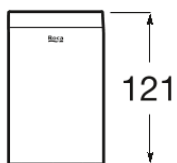

TEKNISKE TEGNINGER